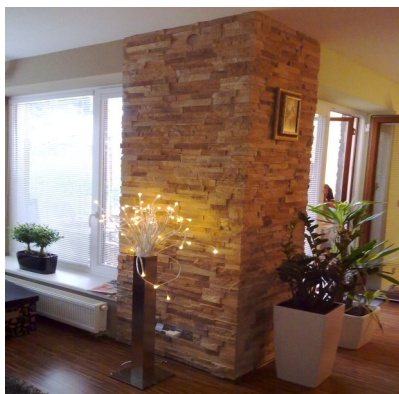

Balení:

Na paletě, prokládáno kartonem:

Hmotnost palety s 10 m² obkladu je cca 370 kg.

Nebo v krabicích:

Kartonová krabice o rozměrech : 480x415x185 mm

Krabice obsahuje: 1 m², tj. cca 35 kg

Rohové obklady: v krabici 2 běžné metry rohů, cca 24 kg

Euro paleta: 20 krabic = 20 m², nebo 40 bm

Hmotnost Euro palety s 20 m² obkladu je cca 720 kg.

Hmotnost Euro palety s 40bm rohových obkladů je cca 500 kg.