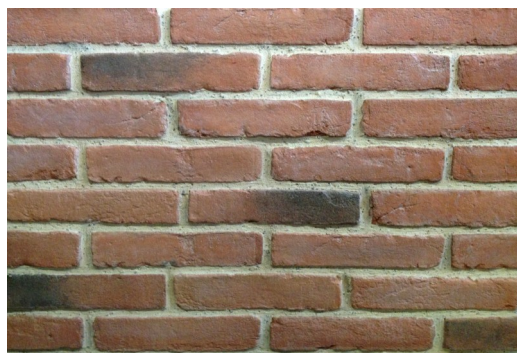

WILD STONE

Typ: **Castle brick**

Castle brick je kamenný obkladový aglomerát ve tvaru klasické staré cihly s možností všestranné aplikace exteriér i interiéru.

Tento typ obkladu se spáruje.

Doporučené příslušenství: lepidlo WILD STONE LM, spárovací hmota WILD STONE SH, spárovací pytel a Stonesil aqua.

Rozměry plocha:	280-305x65 mm
Rozměry rohy:	65 (výška) x 305 x 175 (vnitřní) mm
Rozměrová tolerance:	+/- 10 mm
Hmotnost 1m²/bm:	34/14 kg
Tloušťka:	20 – 25 mm
Počet kusů na 1 m² (včetně spár):	44 kusů
Počet kusů rohů do bm:	13 kusů

Castle brick plocha	Cena v CZK za m² bez DPH
m²	
Castle brick rohy	Cena v CZK za bm bez DPH
bm	

313/PAVLOV

Balení:

Na paletě prokládáno kartonem:

Hmotnost palety s 15 m² včetně spár je cca 530kg.

Nebo v krabicích:

Kartonová krabice: 480x415x185 mm

Krabice obsahuje: 1m²/34 kg, nebo 2 bm/28 kg

Europalette: 20 krabic = 20 m², nebo 40 bm

Váha palety s 20m²=700kg, nebo 40bm=580kg.