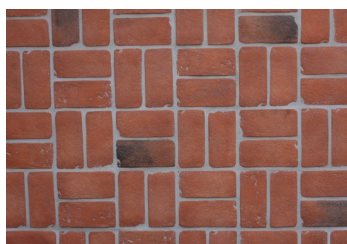

Rozměry:

Délka:	190 mm
Šířka:	90 mm
Tloušťka:	28 mm
Rozměrová tolerance:	+/- 8 mm
Hmotnost 1 m²	45 kg
Počet kusů do 1 m² včetně spár:	50 ks

050/RUSTIC