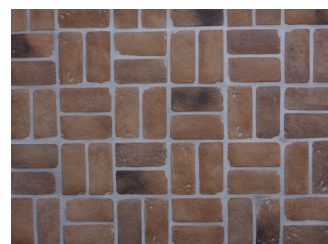

051/TAORMINA