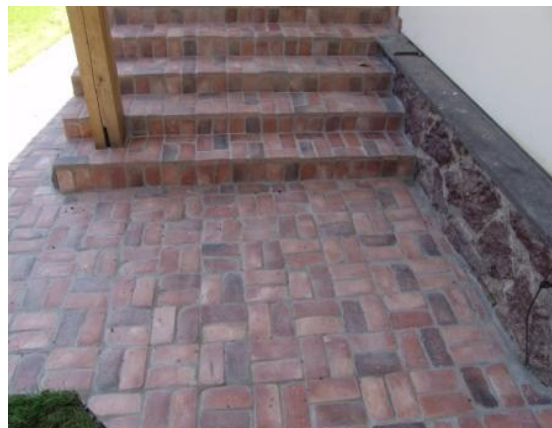

PORTLANDSKÁ DLAŽBA	Cena v CZK za m² bez DPH
m²