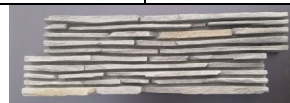

408/MONTE NEGRO