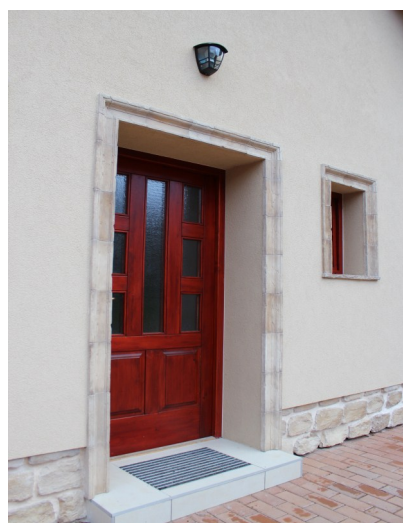

WILD STONE

Typ: Špalety

Špalety jsou designovým prvkem, který ideálně doplňuje výrobky firmy WILD STONE. Je možné je aplikovat v exteriéru i interiéru.

Rozlišujte středové a rohové prvky. U rohových prvků rozlišujte levé a pravé.
Doporučené příslušenství: Lepidlo WILD STONE LM a STONESIL AQUA

Rozměry v mm – platí pro rovné i rohové prvky.

Délka: 270 mm
Šířka: 120 mm
Tloušťka: 60 mm (v nejvyšším bodě)
Hmotnost: cca 2 kg

Špalety (rohové i středové)	Cena v CZK za kus bez DPH
1 kus	

Barevné odstíny: krémová, nebo dohodou